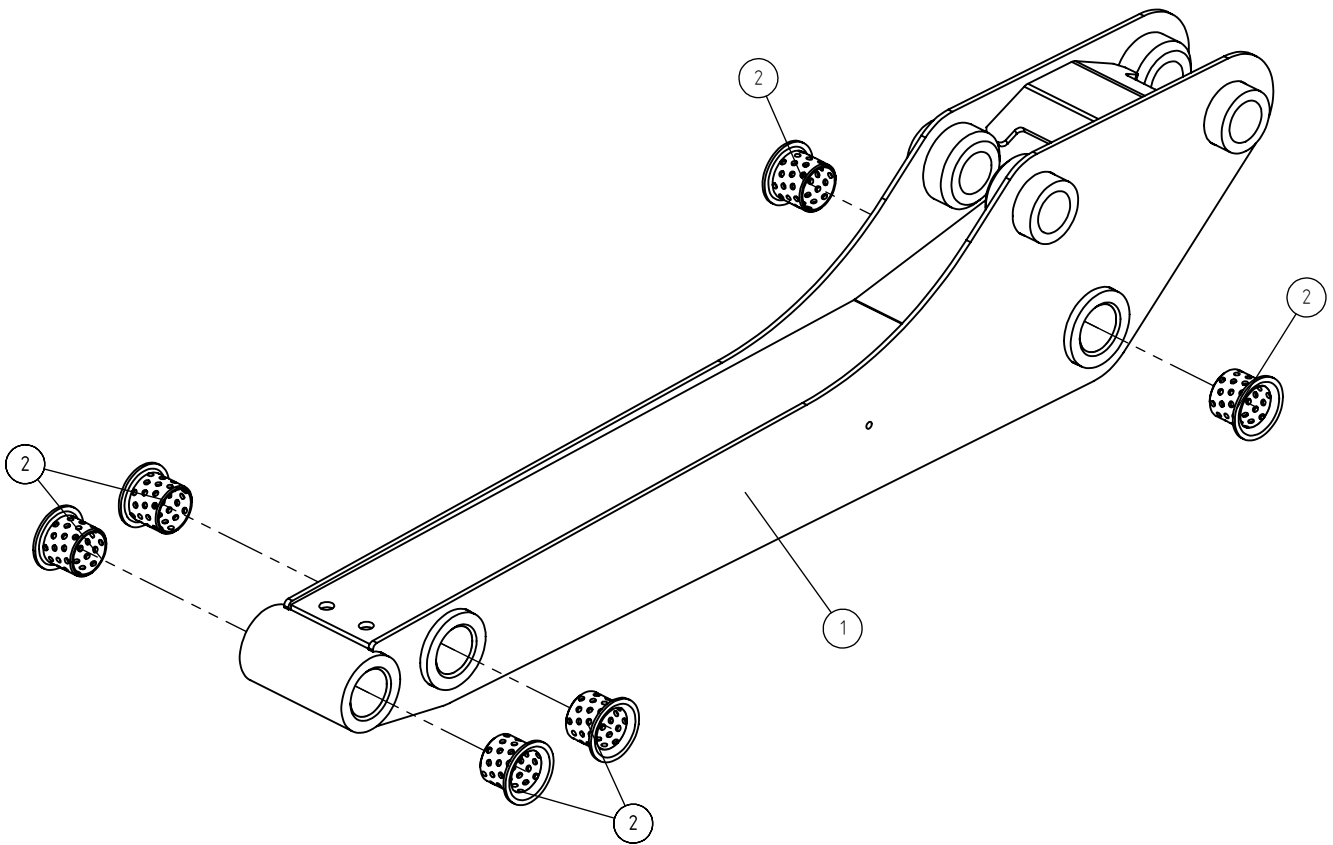

27.11.2018

A33735 KAIVUPUOMI KP, DIGGING BOOM, BACKHO

27.11.2018

A33735 KAIVUPUOMI KP, DIGGING BOOM, BACKHO

NRO REF POS TEIL	OSAN NRO PART NO BESTÄLL NR BEST NR	KPL QTY ST ST	NIMITYS	DESCRIPTION	BENÄMING	BEZEICHNUNG	SIVU PAGE SIDA SEITE
1	A33734	1	KAIVUPUOMI HITS	UPPER BOOM, BACKHOE	ÖVRE ARM, GRÄVAGGREG	OBERARM, BAGGER	-
2	65044	6	LIUKULAAKERI BRM-80	SLIDE BEARING F34	GLIDLAGER F34/F30-	GLEITLAGER F34/F30	-