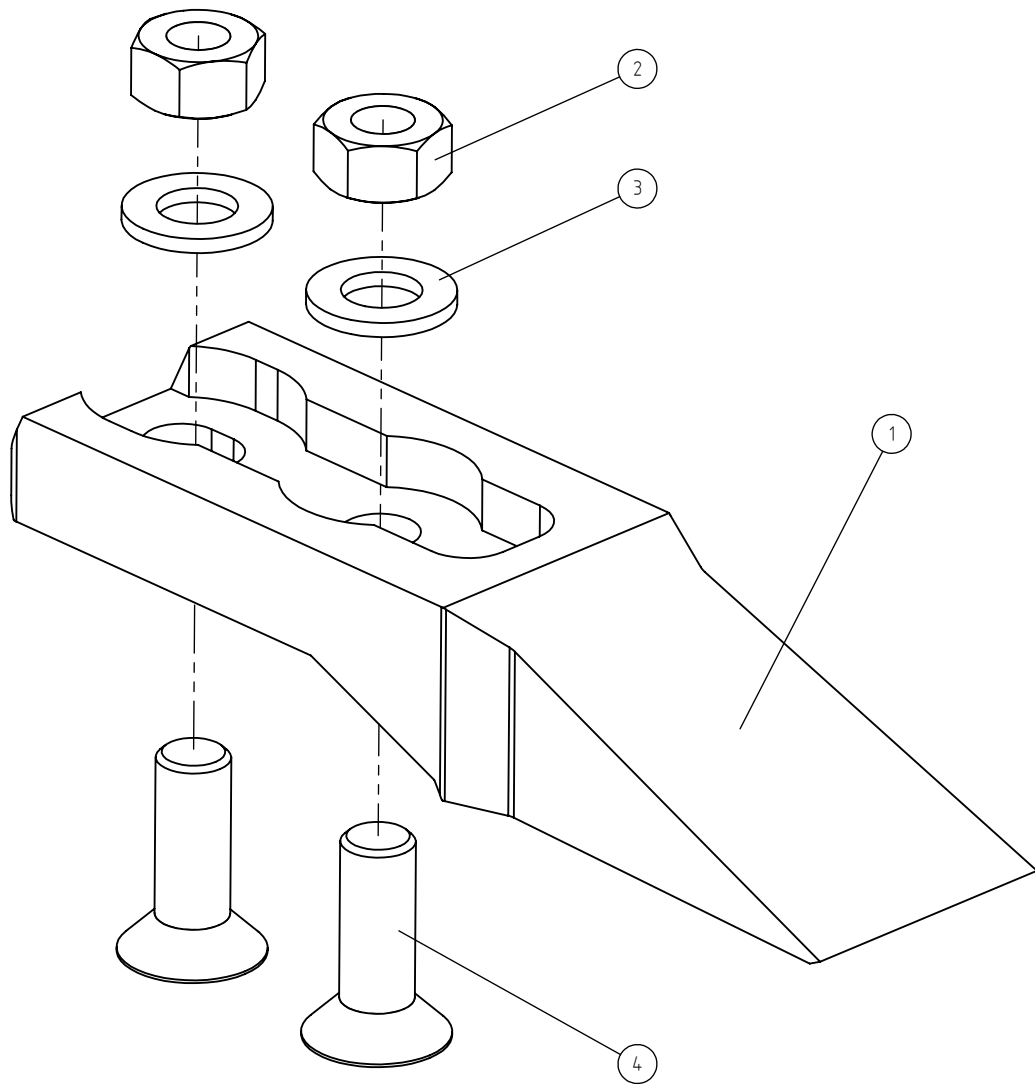

27.11.2018

A48608 KAUKAN HAMMAS KP, TOOTH, BUCKET

27.11.2018

A48608 KAUKAN HAMMAS KP, TOOTH, BUCKET

NRO REF POS TEIL	OSAN NRO PART NO BESTÄLL NR BEST NR	KPL QTY ST ST	NIMITYS	DESCRIPTION	BENÄMING	BEZEICHNUNG	SIVU PAGE SIDA SEITE
1	A48171	1	HAMMAS	TOOTH, BUCKET, BACKH	TAND, SKOPA, GRÄVAGG	ZAHN, LÖFFEL, ANBAUB	-
2	74760	2	KUUSIOMUTTERI 10.9	HEXAGONAL NUT M12 10	SEKKANTMUTTER M12 10	SECHSKANTMUTTER M12	-
3	71691	2	ALUSLEVY ZN M12	WASHER M12 A13 DIN	BRICKA M12 A13 DIN 1	UNTERLEGSCHIEBE M12	-
4	73191	2	KUUSIOKOLOUPPK.RUUVI	HEXAGONAL HEAD SCREW	SEKKANTHUVUDSKRUV M1	INNENSECHSKANTSCHR.	-