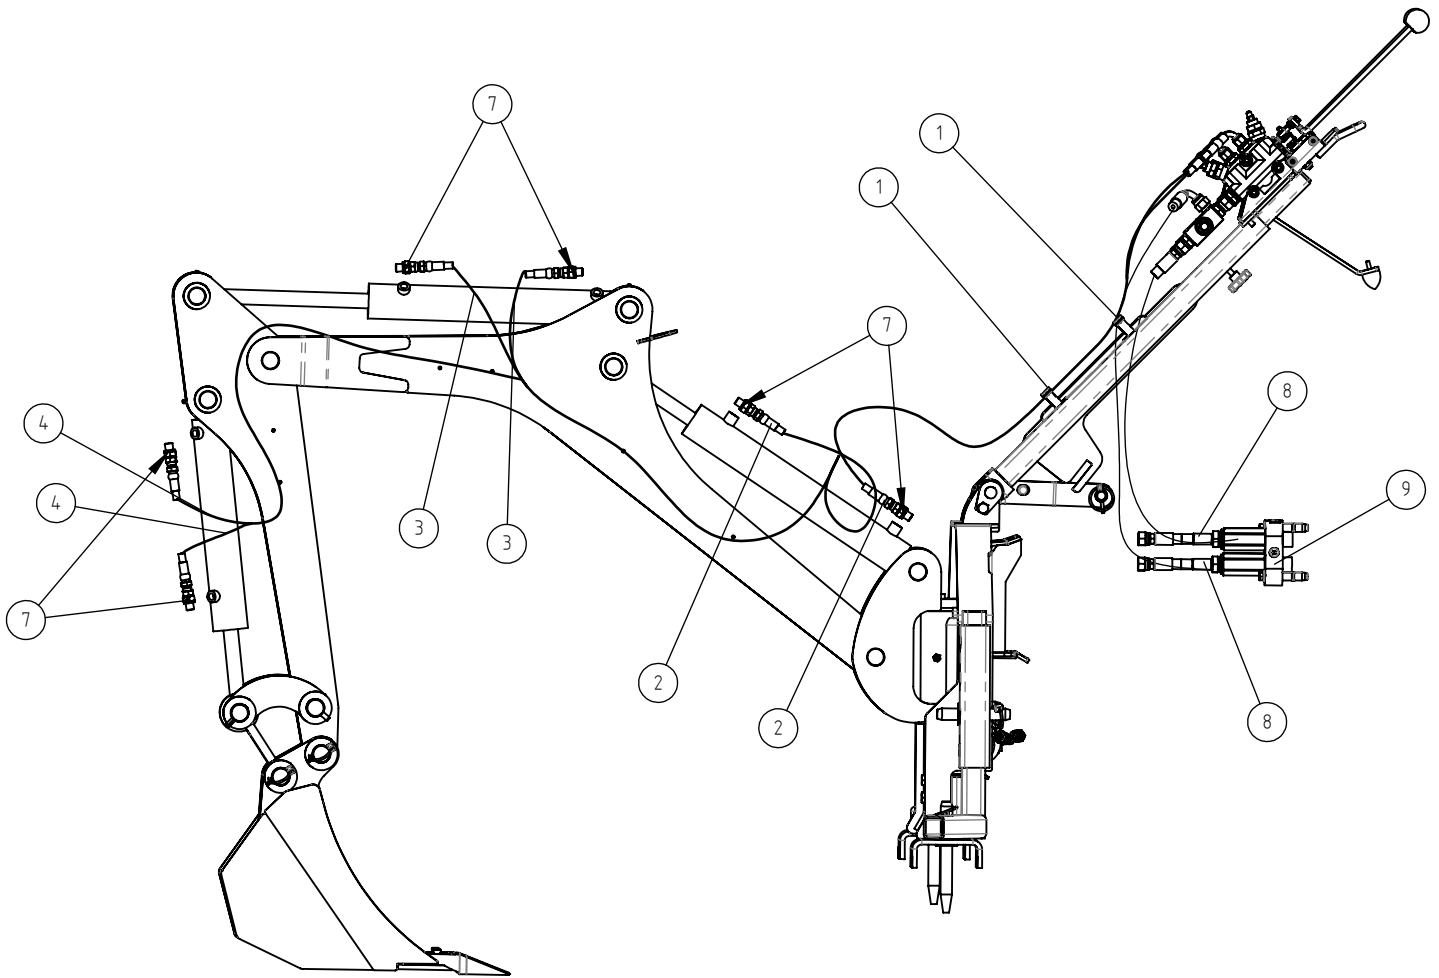

27.11.2018

A36853 LETKUTUS, HYDR. HOSES BACKHOE

27.11.2018

A36853 LETKUTUS, HYDR. HOSES BACKHOE

NRO REF POS TEIL	OSAN NRO PART NO BESTÄLL NR BEST NR	KPL QTY ST ST	NIMITYS	DESCRIPTION	BENÄMING	BEZEICHNUNG	SIVU PAGE SIDA SEITE
1	64146	2	SIDEHIHNA, OLKAINVAL	BINDING STRAP WITH C	SPÄNNREM, SVART, L=4	GURT MIT SCHLESSE,	-
2	A49067	4	HYDR.LETKU L=1600	HYDR. HOSE L=1600	HYDRAULSLANG L=1600	HYDR. SCHLAUCH L=160	-
3	A49335	2	HYDR.LETKU L=2400	HYDR. HOSE L=2400	HYDRAULSLANG L=2400	HYDR. SCHLAUCH L=240	-
4	A49336	2	HYDR.LETKU L=3100	HYDR. HOSE L=3100	HYDRAULSLANG L=3100	HYDR. SCHLAUCH L=310	-
5	A49337	1	SUOJASPIRAALI HYDR.	HOSE COVER, SPIRAL	SLANGSKYDD, SPIRAL	SCHLAUCHSCHUTZ SPIRA	-
6	A410230	1	SUOJASPIRAALI	HOSE COVER, SPIRAL,	SLANGSKYDD, SPIRAL	SCHLAUCHSCHUTZ, SPIR	-
7	64678	8	PERUSLIITIN G1/4" UL	BASIC FITTING F40XS6	RAK KOPPLING F40XS6-	GERADE EINSCHR. VERS	-
8	A49837	2	HYDR.LETKU L=1300	HYDR. HOSE L=1300	HYDRAULSLANG L=1300	HYDR. SCHLAUCH L=13	-
9	65371	1	PIKALIITINRYHMÄ	MULTI CONNECTOR, 2 C	FLERKOPPLING, 2 KOPP	MULTIKUPPLUNG, 2 KUP	30