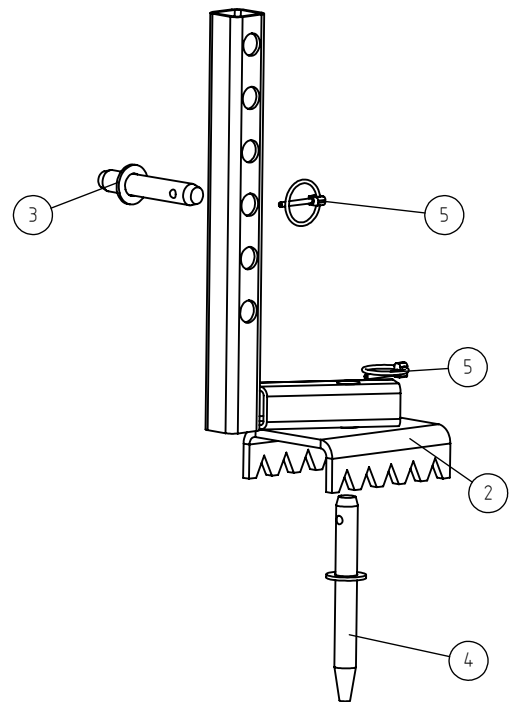

27.11.2018

A36849 TUKIJALAT KOKOONPANO, OUTRIGGERS, KIT, BAC

27.11.2018

A36849 TUKIJALAT KOKOONPANO, OUTRIGGERS, KIT, BAC

NRO REF POS TEIL	OSAN NRO PART NO BESTÄLL NR BEST NR	KPL QTY ST ST	NIMITYS	DESCRIPTION	BENÄMING	BEZEICHNUNG	SIVU PAGE SIDA SEITE
1	A33750	1	TUKIJALKA OIK HITS	OUTRIGGER, RIGHT	STÖDBEN, HÖGER	STÜTZ AUSLEGER, RECHT	-
2	A33751	1	TUKIJALKA VAS HITS	OUTRIGGER, LEFT	STÖDBEN, VÄNSTER	STÜTZ AUSLEGER, LINKS	-
3	A48650	2	TUKIJALAN TAPPI HITS	PIN, OUTRIGGER	TAPP, STÖDBEN	BOLZEN, STÜTZ AUSLEGE	-
4	A48617	2	MAAPIIKKI HITS	TINE, OUTRIGGER BAC	JORDSPIK, GRÄVAGGREG	ZINKEN, STÜTZ AUSLEGE	-
5	71725	4	RENGASSOKKA	LINCH PIN 4,5 MM	RINGSPRINT 4,5 MM	KLAPPSPLINT 4,5 MM	-