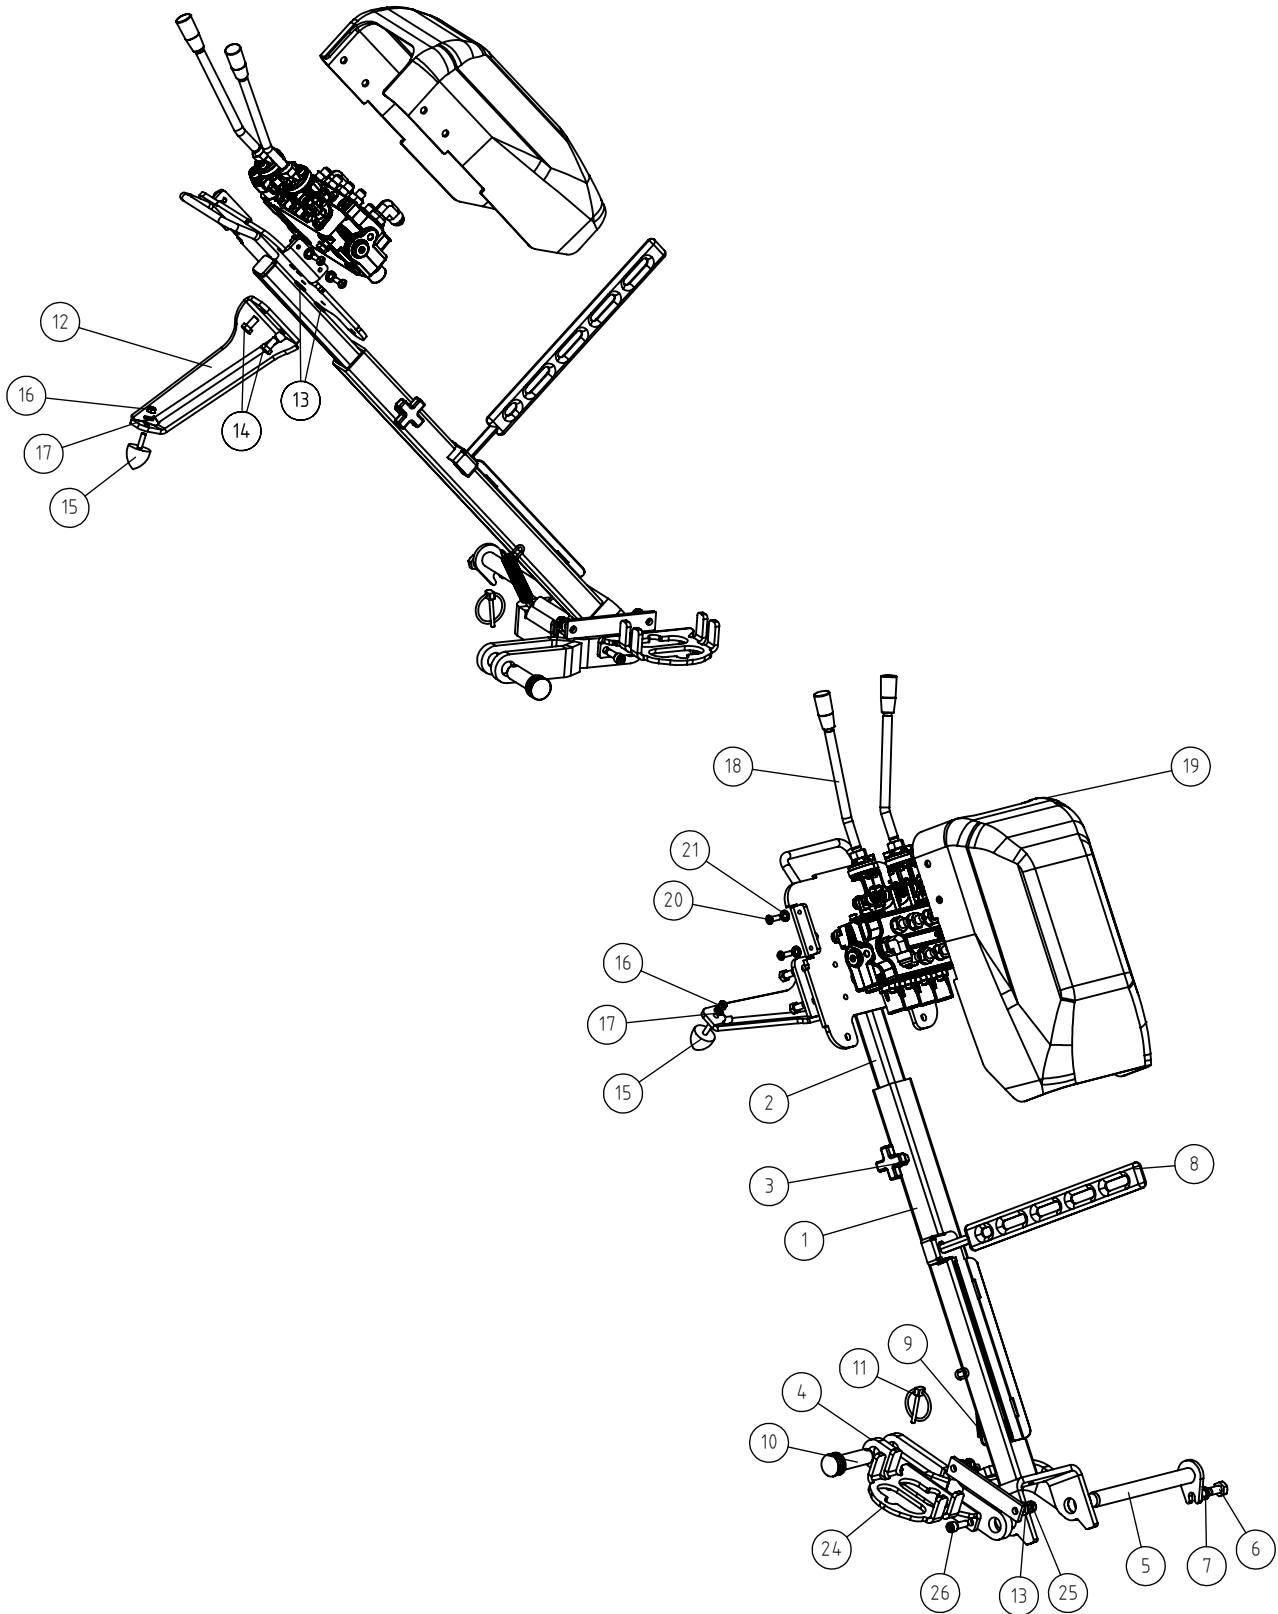

27.11.2018

A36850 VENTTIILITELINE KP, MOUNTING BAR, CONTRO

27.11.2018

A36850 VENTTIILITELINE KP, MOUNTING BAR, CONTRO

NRO REF POS TEIL	OSAN NRO PART NO BESTÄLL NR BEST NR	KPL QTY ST ST	NIMITYS	DESCRIPTION	BENÄMING	BEZEICHNUNG	SIVU PAGE SIDA SEITE
1	A34641	1	VENTTIILITELINEEN	SUPPORT ROD, LOWER,	STÖDSTÄNG, LÄGRE, VE	AUFNAHMESTANGE, UNTE	-
2	A33753	1	VENTTIILITELINEEN YL	SUPPORT ROD, UPPER,	STÖDSTÄNG, ÖVRE, STY	AUFNAHMESTANGE, OBER	-
3	64355	1	SORMIRUUVI TÄHTI SR	FINGER SCREW STAR SR	FINGERSKRUV STJÄRNA	FINGERSCHRAUBE STERN	-
4	A36851	1	TYÖNTÖTANKO	LINKAGE BAR, BACKHOE	STÖDJÄRN, GRÄVAGGREG	STÜTZSTANGE, ANBAUBA	-
5	A48661	1	VENTTIILITELINEEN TA	PIN	AXELTAPP	BOLZEN	-
6	73040	1	KUUSIORUUVI ZN	HEXAGONAL SCREW M10*	SEKANTSKRUV M10*20	SECHSKANTSCHRAUBE M1	-
7	74531	1	ALUSLEVYPARI M10, NL	SPACER NORDLOCK M10,	BRICKA NORDLOCK M10,	UNTERLEGSCHLEIBE NORD	-
8	65451	1	PEITEKUMI MUSTA 2014	RUBBER FASTENER	GUMMIFÄSTE	GUMMIVERSCHLUSS	-
9	65432	1	VETOJOUSI SF-DF 1,5*	EXTENSION SPRING 1,	DRAGFJÄDER 1,5*15*1	ZUGFEDER 1,5*15*1	-
10	A49461	1	TYÖNTÖTANGON TAPPI	PIN	TAPP	BOLZEN	-
11	71725	1	RENGASSOKKA	LINCH PIN 4,5 MM	RINGSPRINT 4,5 MM	KLAPPSPLINT 4,5 MM	-
12	A411715	1	VENTTIILITELINEEN	BRACKET, VALVE MOUNT	FÄSTE, VENTILFÄSTE G	HALTERUNG, STEUERGER	-
13	73122	4	ALUSLEVY ZN M8	WASHER M8 A8	BRICKA M8 A8,	UNTERLEGSCHLEIBE M8	-
14	73039	2	KUUSIORUUVI ZN	HEXAGONAL SCREW M 8	SEKANTSKRUV M 8*16	SECHSKANTSCHRAUBE M	-
15	64185	1	KARTIOPUSKIN 1021653	CONE BUFFER, RUBBER,	GUMMIPUFFERT, KONISK	GUMMIPUFFER, KONISCH	-
16	72318	1	KUUSIOMUTTERI ZN M6	HEXAGONAL NUT M 6 DI	SEKANTMUTTER M6 NY	SECHSKANTMUTTER M 6	-
17	71680	1	ALUSLEVY ZN M6	WASHER M6 DIN 125	BRICKA M6 A6,4 DIN 1	UNTERLEGSCHLEIBE M6 A	-
18	A35605	1	SUUNTAVENTTILI KP	CONTROL VALVE, BACKH	RIKTNINGSVENTIL, GRÄ	STEUERGERÄT, ANBAUBA	26
19	A415243	1	VENTTIILITELINEEN	COVER PANEL, CONTROL	SKYDDSPÅT, STYRVENT	VERKLEIDUNG, STEUERGER	-
20	74767	4	UPPOK.RISTIURARUUVI	RAISED COUNTERSUNK H	KRYSSKRUV KULLERFÖRS	LINSENSENKSCHEIBE M	-
21	74768	4	ALUSLEVY MSS/NI M 6	WASHER MSS/NI M6	BRICKA MSS/NI M6	UNTERLEGSCHLEIBE MSS/	-
22	A410123	1	TARRA BACKHOES	DECAL "BACKHOES"	DEKAL "BACKHOES"	AUFKLEBER "BACKHOES"	-
23	A43027	1	TARRA, KAIVURIN OHJA	DECAL, MOVEMENTS BAC	DEKAL, REGLAGE GRÄVA	AUFKLEBER, STEUERUNG	-
24	A418927	1	PIKALIITINRYHMÄN	PARKING FOR MULTI CO	HÄLLARE TILL FLERKÖP	HALTERUNG FÜR MULTIK	-
25	72320	2	KUUSIOMUTTERI ZN M8	NUT M8 NYLOC DIN 98	SEKANTMUTTER M8 NY	SECHSKANTMUTTER M 8	-
26	71884	2	KUUSIOKOLORUUVI ZN M	HEXAGONAL HEAD SCREW	SEKANTHÅLSKRUV M	INNENSECHSKANTSCHRAU	-