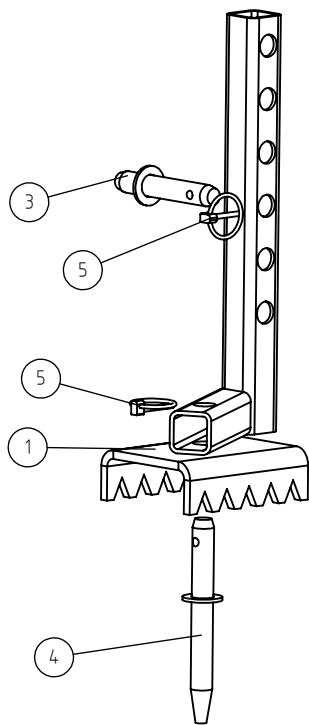

27.11.2018

A36849 TUKIJALAT KOKOONPANO, OUTRIGGERS, KIT, BAC

27.11.2018

A36849 TUKIJALAT KOKOONPANO, OUTRIGGERS, KIT, BAC

NRO REF POS TEIL	OSAN NRO PART NO BESTÄLL NR BEST NR	KPL QTY ST ST	NIMITYS	DESCRIPTION	BENÄMING	BEZEICHNUNG	SIVU PAGE SIDA SEITE
1	A33750	1	TUKIJALKA OIK HITS	OUTRIGGER, RIGHT	STÖDBEN, HÖGER	STÜTZ AUSLEGER, RECHT	-
2	A33751	1	TUKIJALKA VAS HITS	OUTRIGGER, LEFT	STÖDBEN, VÄNSTER	STÜTZ AUSLEGER, LINKS	-
3	A48650	2	TUKIJALAN TAPPI HITS	PIN, OUTRIGGER	TAPP, STÖDBEN	BOLZEN, STÜTZ AUSLEGE	-
4	A48617	2	MAAPIIKKI HITS	TINE, OUTRIGGER BAC	JORDSPIK, GRÄVAGGREG	ZINKEN, STÜTZ AUSLEGE	-
5	71725	4	RENGASSOKKA	LINCH PIN 4,5 MM	RINGSPRINT 4,5 MM	KLAPPSPLINT 4,5 MM	-