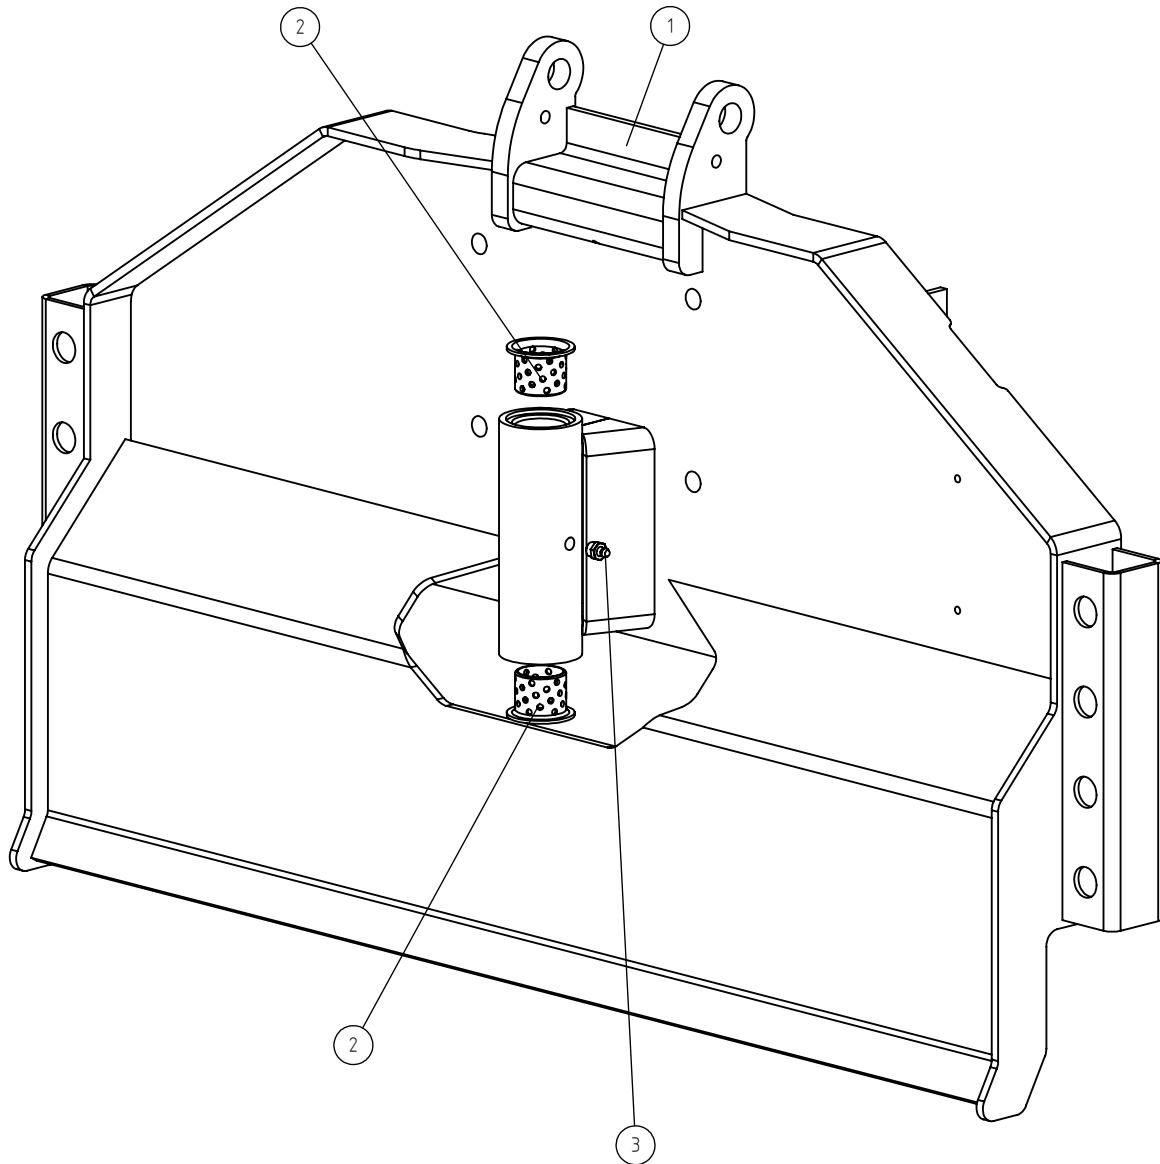

27.11.2018

A33749 RUNKO KP, FRAME, BACKHOE, COM

27.11.2018

A33749 RUNKO KP, FRAME, BACKHOE, COM

NRO REF POS TEIL	OSAN NRO PART NO BESTÄLL NR BEST NR	KPL QTY ST ST	NIMITYS	DESCRIPTION	BENÄMING	BEZEICHNUNG	SIVU PAGE SIDA SEITE
1	A33746	1	RUNKO KP	FRAME, BACKHOE 210	RAM, GRÄVAGGREGAT 21	RAHMEN, BAGGER 210	-
2	65044	2	LIUKULAAKERI BRM-80	SLIDE BEARING F34	GLIDLAGER F34/F30-	GLEITLAGER F34/F30	-
3	72798	1	RASVANIPPA DIN 71412	GREASE NIPPLE R 1/8	SMÖRJNIPPEL R 1/8"	SCHMIERNIPPEL R1/8	-