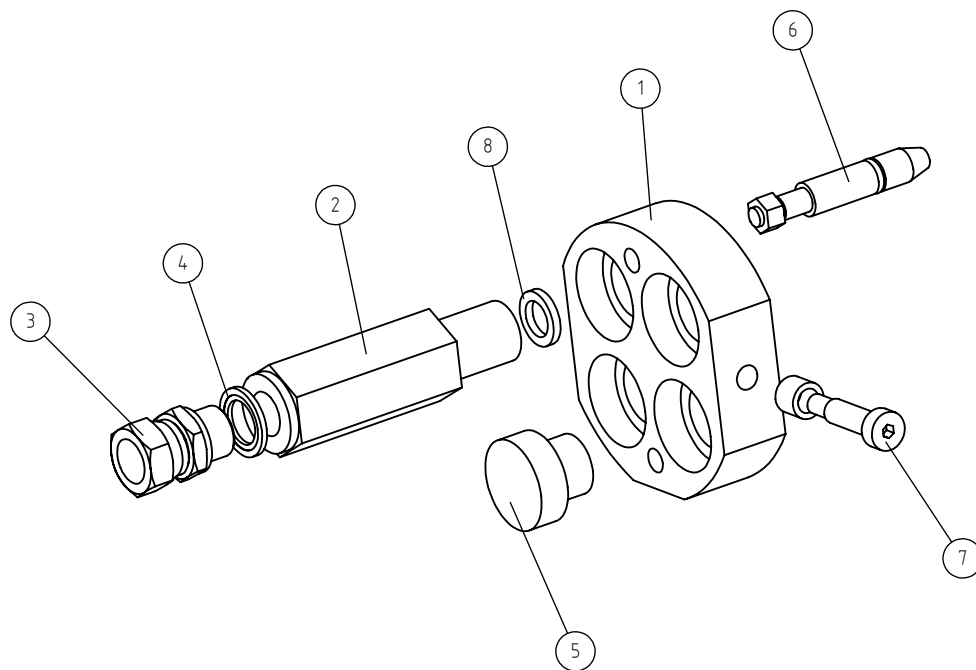

27.11.2018

65371 PIKALIITINRYHMÄ, MULTI CONNECTOR, 2 C

27.11.2018

65371 PIKALIITINRYHMÄ, MULTI CONNECTOR, 2 C

NRO REF POS TEIL	OSAN NRO PART NO BESTÄLL NR BEST NR	KPL QTY ST ST	NIMITYS	DESCRIPTION	BENÄMING	BEZEICHNUNG	SIVU PAGE SIDA SEITE
1	65628	1	PIKALIITINRUNKO KIT	MULTIFASTER MOBILE B	MULTIFASTER MOBILE B	MULTIFASTER MOBILE B	-
2	65627	1	PIKALIITIN UROS	CHECK VALVE CARTRIDG	KONTRASTVENTILPATRON	RÜCKSCHLAGVENTIL-PAT	-
3	65600	1	YHDYSNIPPA	CONNECTOR NIPPLE 8	FÖRBINDNINGSNIPPEL	VERBINDUNGSNIPPEL	-
4	73047	1	USIT-TIIVISTE R1/2"	USIT SEAL RING R/12"	USIT-PACKNING 1/2" F	USIT-DICHTUNGSSCHEIB	-
5	65626	1	PIKALIITINTULPPA	PLUG, MULTI CONNECTO	PROPP, FLERSNABBKOPP	PROPFEN, KIT, MULTIK	-
6	65878	1	PIKALIITIN OHJAIN TAP	GUIDE PIN MULTIFASTE	STYRTAPP MULTIFASTER	STEUERBOLZEN MULTIFA	-
7	65879	1	PIKALIITIN LUKITUSTA	LOCKING PIN MULTIFAS	LÅSTAPP MULTIFASTER	VERRIEGELUNGSBOLZEN	-
8	65880	1	PIKALIITIN TIIVISTE	SEAL RING, MULTI CON	PACKNING, FLERSNABBK	DICHTUNG, MULTI-KUPP	-