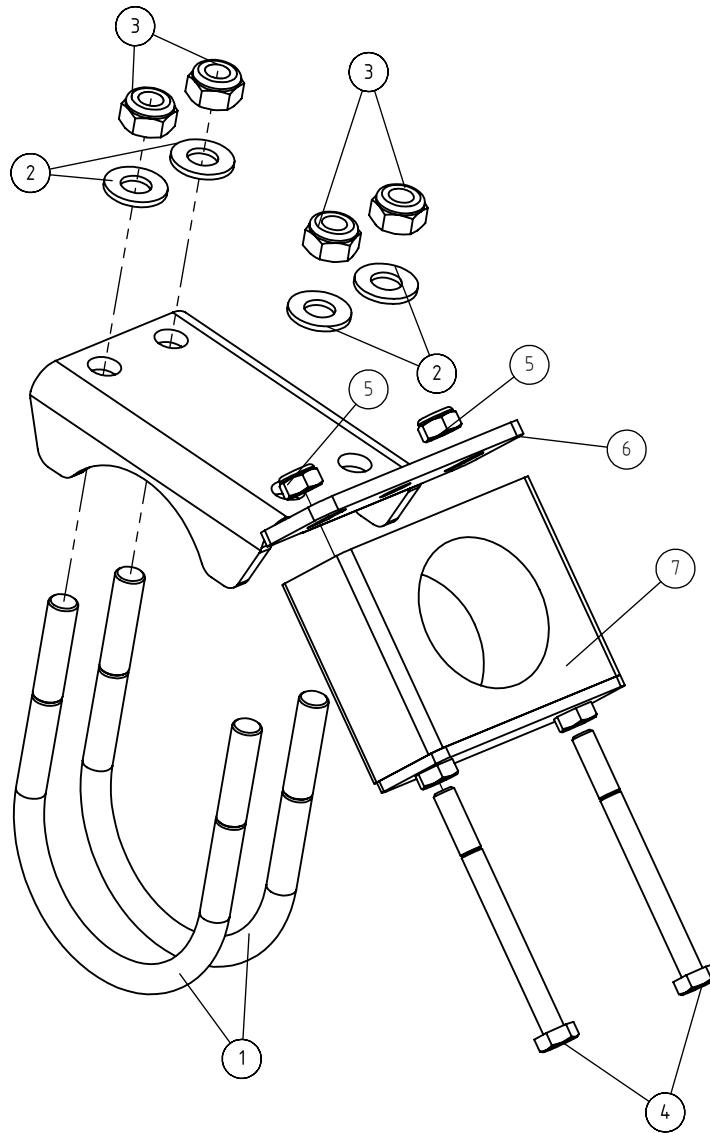

27.11.2018

A410671 KIINNIKE KP, HOSE CLAMP

27.11.2018

A410671 KIINNIKE KP, HOSE CLAMP

NRO REF POS TEIL	OSAN NRO PART NO BESTÄLL NR BEST NR	KPL QTY ST ST	NIMITYS	DESCRIPTION	BENÄMING	BEZEICHNUNG	SIVU PAGE SIDA SEITE
1	A410672	2	U-PULTTI	U-BOLT D60 M8	U-BULT D60 M8	U-BOLZEN D60 M8	-
2	73122	4	ALUSLEVY ZN M8	WASHER M8 A8	BRICKA M8 A8,	UNTERLEGSCHLEIBE M8	-
3	72320	4	KUUSIOMUTTERI ZN M8	NUT M8 NYLOC DIN 98	SEKANTMUTTER M8 NY	SECHSKANTMUTTER M 8	-
4	74499	2	KUUSIORUUVI ZN	HEXAGONAL SCREW M6*7	SEKANTSKRUV M6*70 D	SECHSKANTSCHRAUBE M6	-
5	72318	2	KUUSIOMUTTERI ZN M6	HEXAGONAL NUT M 6 DI	SEKANTMUTTER M6 NY	SECHSKANTMUTTER M 6	-
6	A411660	1	LETKUPIDIKE	HOSE CLAMP, BACKHOE	SLANGKLÄMMA, GRÄVAGG	SCHLAUCHKLEMME, ANBA	-
7	65172	1	PUTKENKIINNITIN STD	PIPE CLAMP STD 542	RÖRKLÄMMARE STD 542	ROHRKLEMME STD 542	-