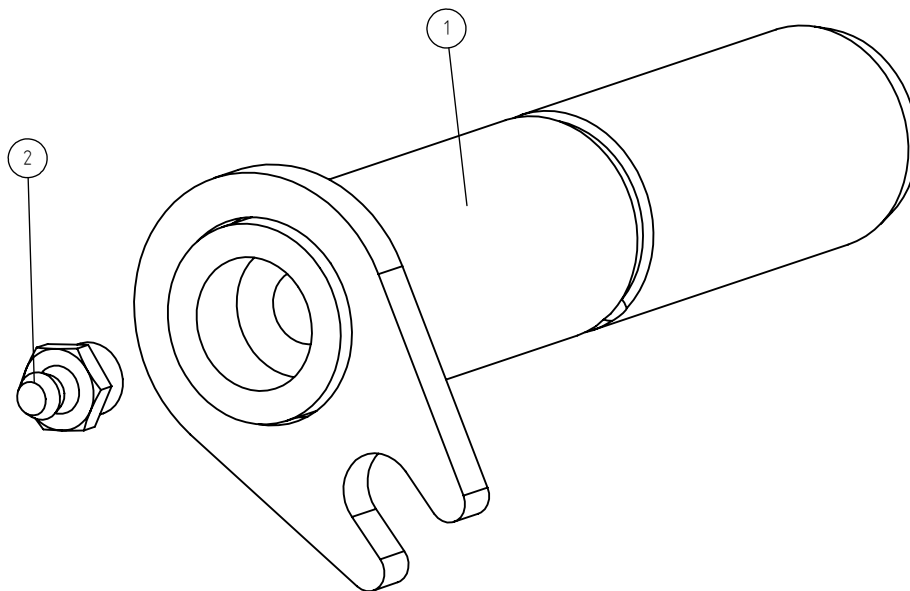

27.11.2018

A48621 NIVELTAPPI KP, PIVOT PIN

27.11.2018

A48621 NIVELTAPPI KP, PIVOT PIN

NRO REF POS TEIL	OSAN NRO PART NO BESTÄLL NR BEST NR	KPL QTY ST ST	NIMITYS	DESCRIPTION	BENÄMING	BEZEICHNUNG	SIVU PAGE SIDA SEITE
1	A48620	1	NIVELTAPPI HITS	PIVOT PIN	LEDTAPP	GELENKBOLZEN	-
2	72798	1	RASVANIPPA DIN 71412	GREASE NIPPLE R 1/8	SMÖRJNIPPEL R 1/8"	SCHMIERNIPPEL R1/8	-