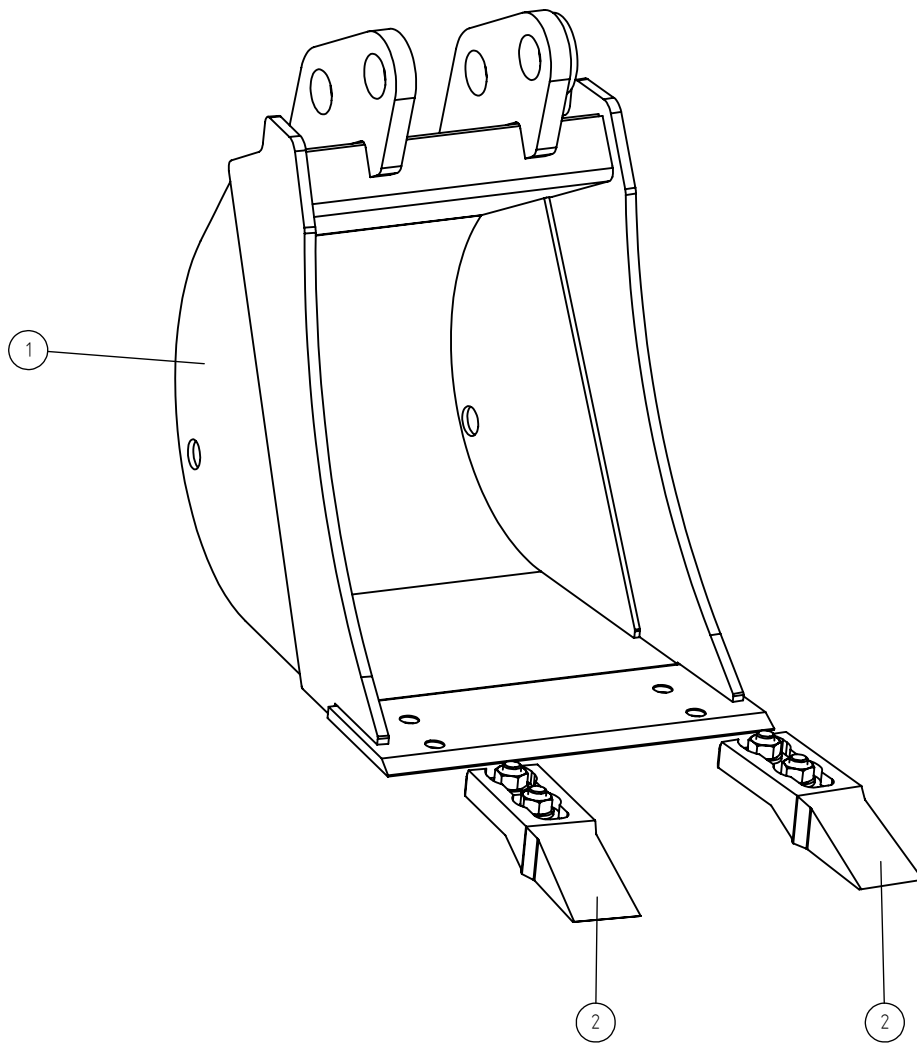

27.11.2018

A415232 KAUHA 250 VERSIO 2, BUCKET 250 MM WITH T

27.11.2018

A415232 KAUHA 250 VERSIO 2, BUCKET 250 MM WITH T

NRO REF POS TEIL	OSAN NRO PART NO BESTÄLL NR BEST NR	KPL QTY ST ST	NIMITYS	DESCRIPTION	BENÄMING	BEZEICHNUNG	SIVU PAGE SIDA SEITE
1	A35562	1	KAUHA 250	BUCKET 250 MM STRAIG	SKOPA 250 MM RAK VER	LÖFFEL 250 MM GERADE	-
2	A48608	2	KAUHAN HAMMAS KP	TOOTH, BUCKET	TAND, SKOPA	ZAHN, SCHAUFEL	16